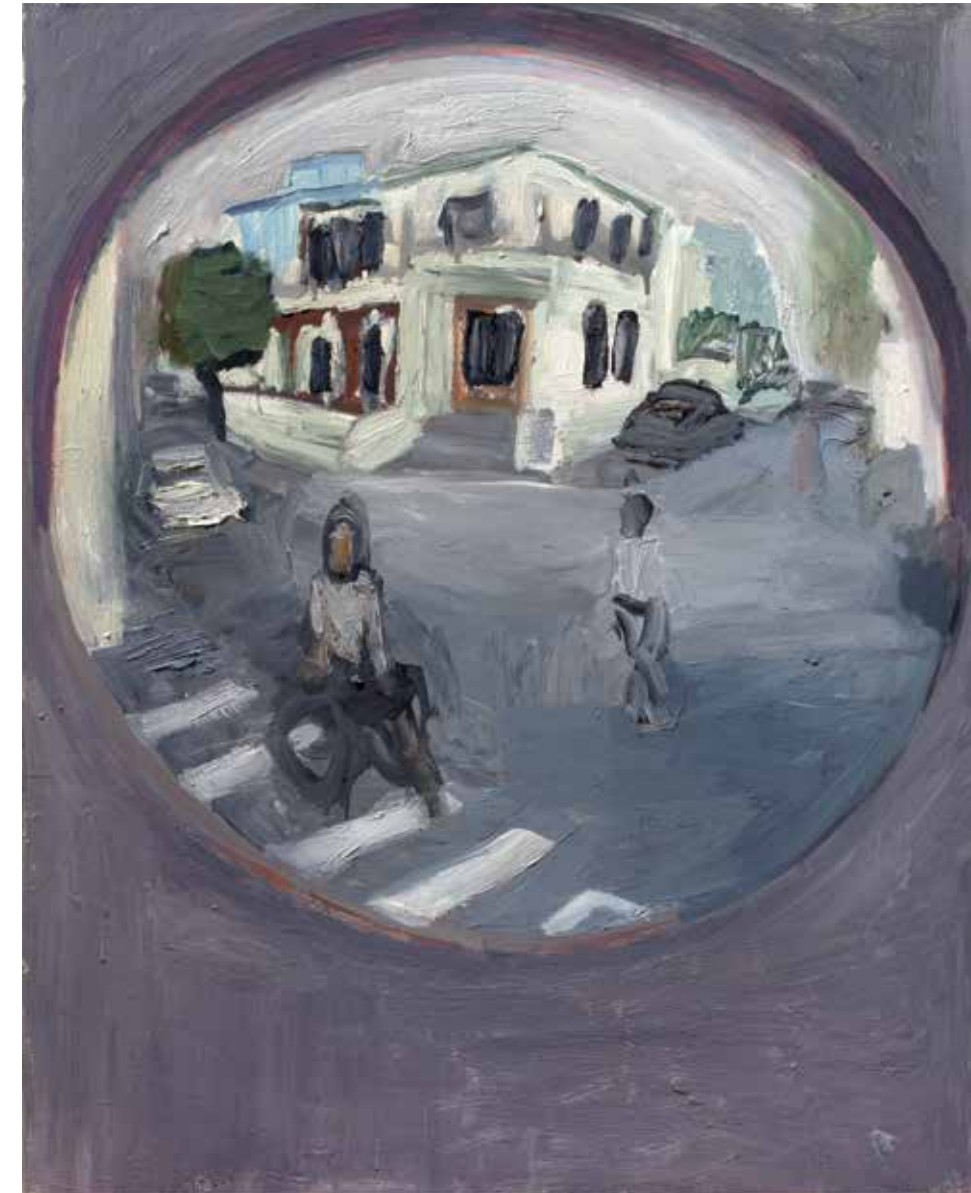

Wohin die Reise geht, 160x140cm, Öl auf Leinwand, 2014

Tempel, 100x80cm, Öl auf Leinwand, 2011

Welt von Gestern, Öl auf Leinwand, 100x80cm, 2016

Neve Tzedek, 50x70cm, Öl auf Leinwand, 2017

ULRIKE PISCH

Wohin die Reise geht
Malerei

GALERIE BUDISSIN

Ulrike Pisch

Wohin die Reise geht

01. 06. 2018 bis 06. 07. 2018

Zur Ausstellungseröffnung
am 01. Juni 2018 um 19.00 Uhr,
laden wir Sie und Ihre Freunde herzlich
in die Galerie Budissin ein.

Einführung

Michael Linke

Ausstellung
1. Juni bis 6. Juli 2018
Dienstag bis Samstag
14.00 bis 18.00 Uhr
Telefon 03591 422 23
www.kunstverein-bautzen.de

Bautzener Kunstverein e.V.
Galerie Budissin
02625 Bautzen Schloßstr. 19

Selbst, 80x60cm, Öl auf Leinwand, 2014

Stadt der Abwesenden, 50x70cm, Öl auf Leinwand, 2017
Wrocław-Fassade, 50x70cm, Öl auf Leinwand, 2015